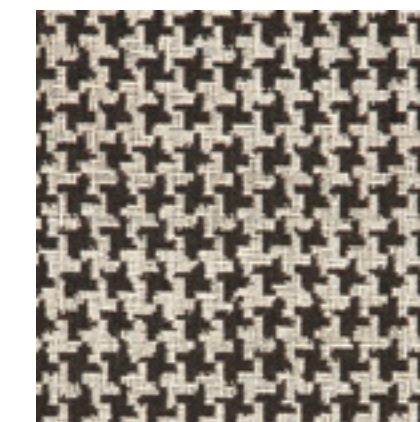

Hound Raven
305674-0002